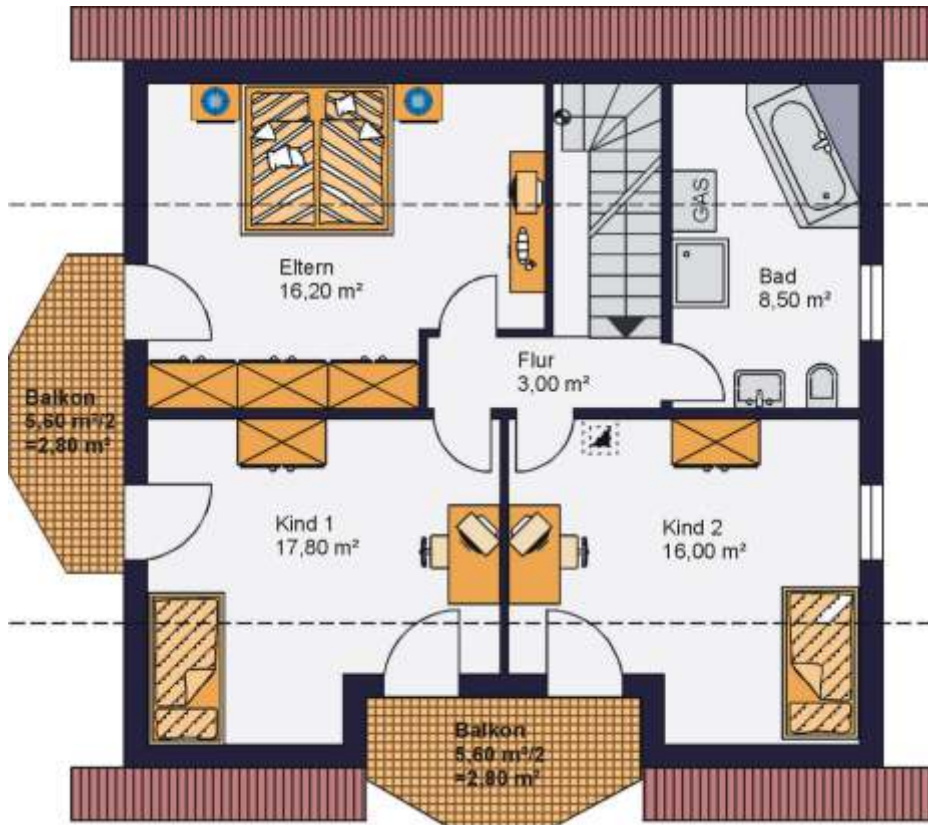

Flair

WOHNFLÄCHE EG : ca. 78,10 m²

WOHNFLÄCHE DG : ca. 67,10 m²