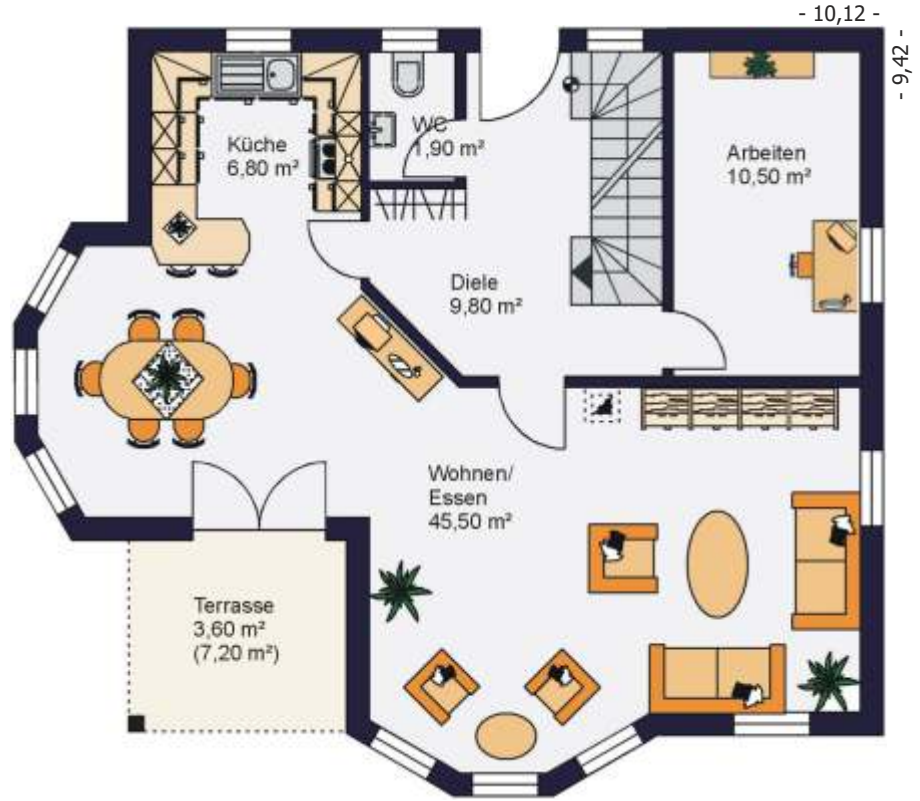

Flair

WOHNFLÄCHE EG : ca. 78,10 m²

WOHNFLÄCHE DG : ca. 67,10 m²