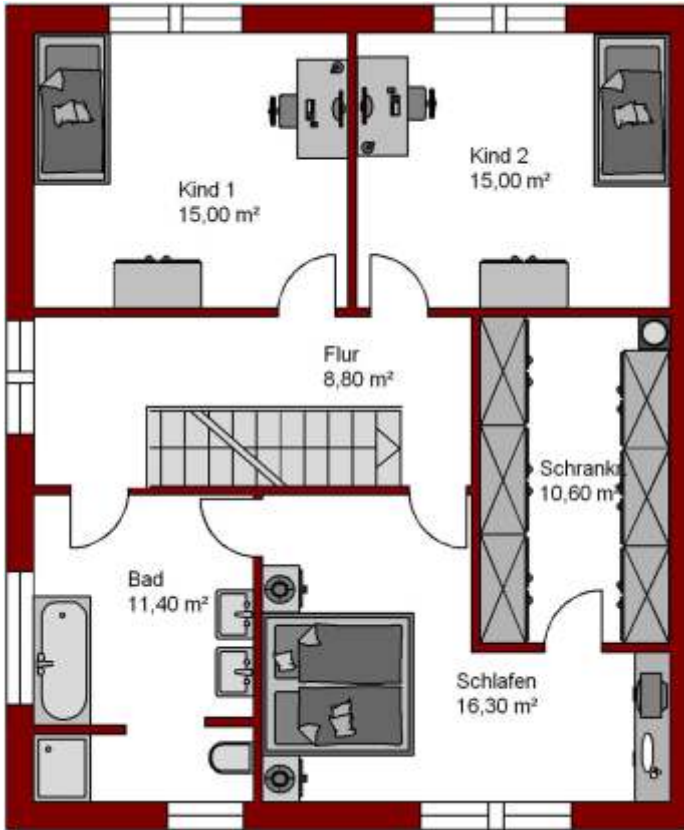

# Duett 9-11

2 Vollgeschoss mit Bodenplatte oder Keller

KN 100 cm  
DN 38°

Gewerbestraße 5 · 79292 Pfaffenweiler  
Tel. 07664/614146 · info@badenland.de