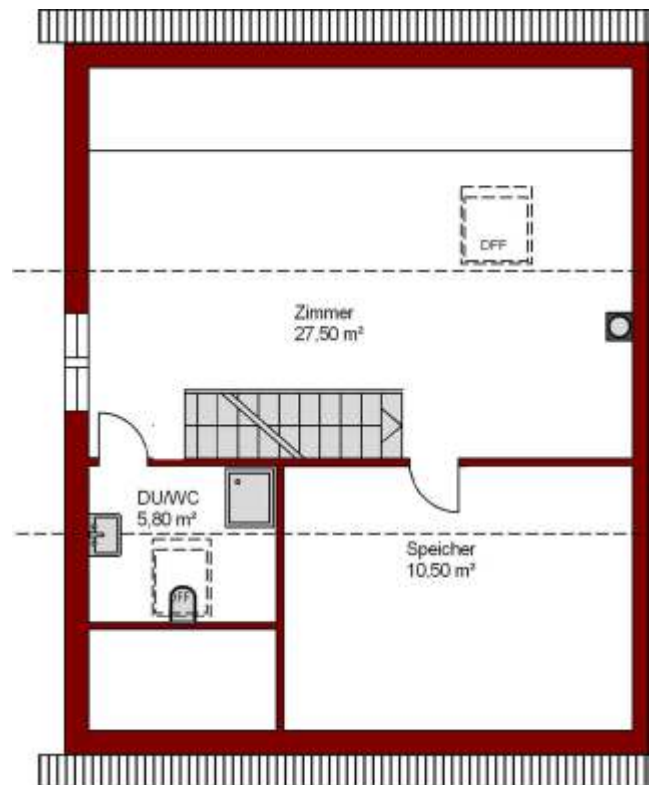

# Duett 9-11

2 Vollgeschoss mit Bodenplatte oder Keller

KN 100 cm  
DN 38°

Gewerbestraße 5 · 79292 Pfaffenweiler  
Tel. 07664/614146 · info@badenland.de