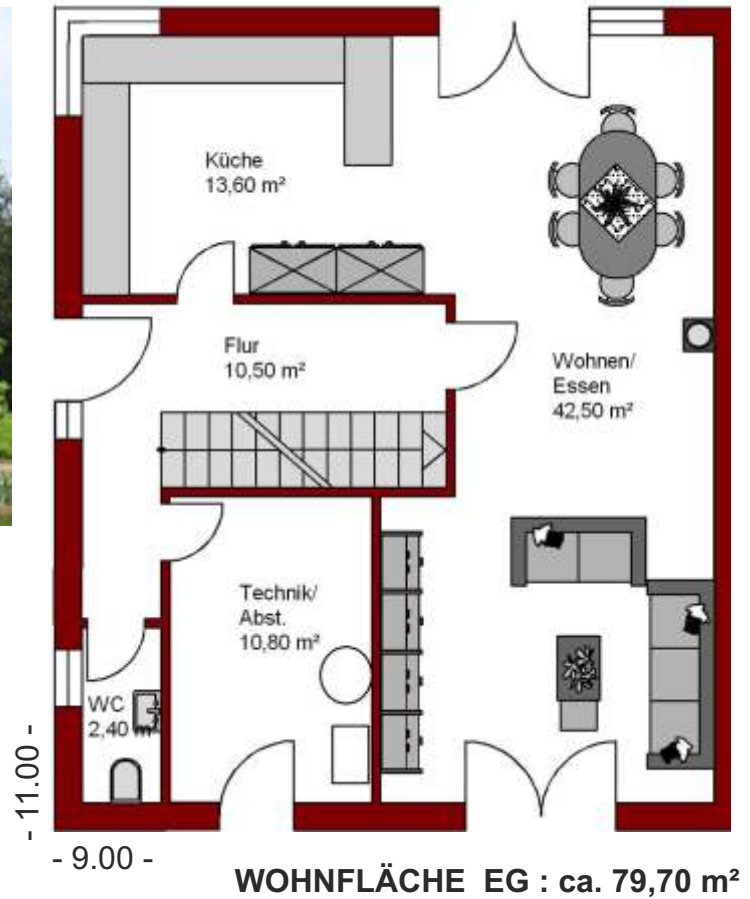

# Duett 9-11

2 Vollgeschoss mit Bodenplatte oder Keller

KN 100 cm  
DN 38°

Gewerbestraße 5 · 79292 Pfaffenweiler  
Tel. 07664/614146 · info@badenland.de