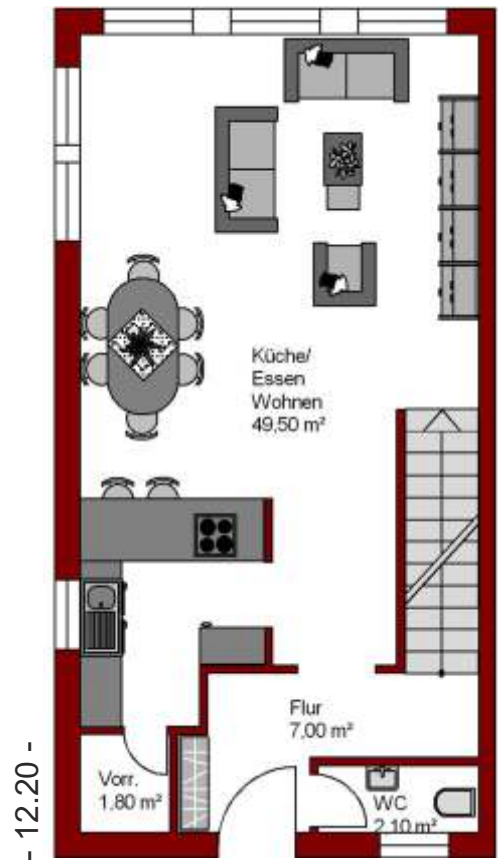

Abb. inkl. Sonderwünsche

Duett 6,5x12,2

WOHNFLÄCHE EG : ca. 60,40 m²

KN 100 cm
DN 45°

WOHNFLÄCHE DG : ca. 57,60 m²

Gewerbestraße 5 · 79292 Pfaffenweiler
Tel. 07664/614146 · info@badenland.de