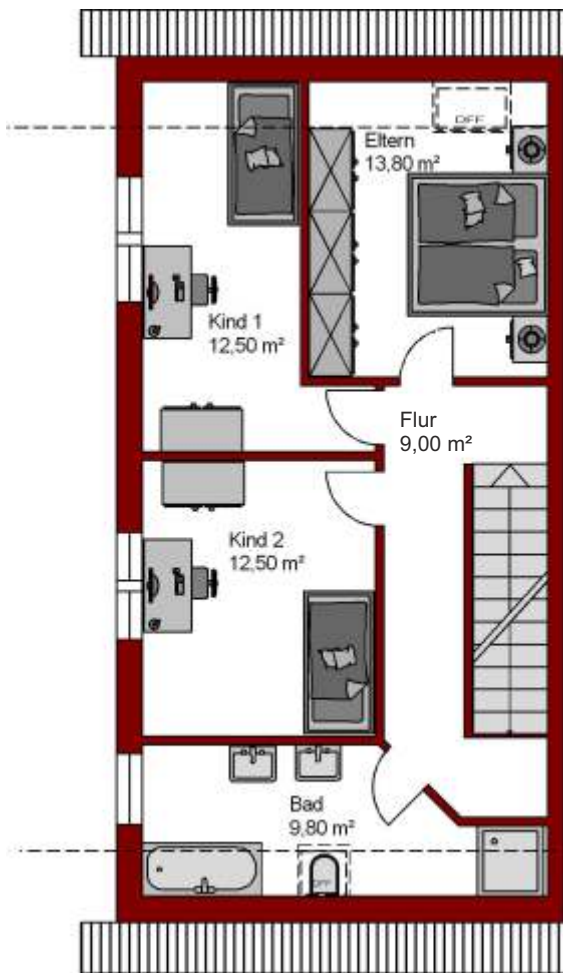

Abb. inkl. Sonderwünsche

Duett 6,5x12,2

WOHNFLÄCHE EG : ca. 60,40 m²

KN 100 cm
DN 45°

WOHNFLÄCHE DG : ca. 57,60 m²

Gewerbestraße 5 · 79292 Pfaffenweiler
Tel. 07664/614146 · info@badenland.de