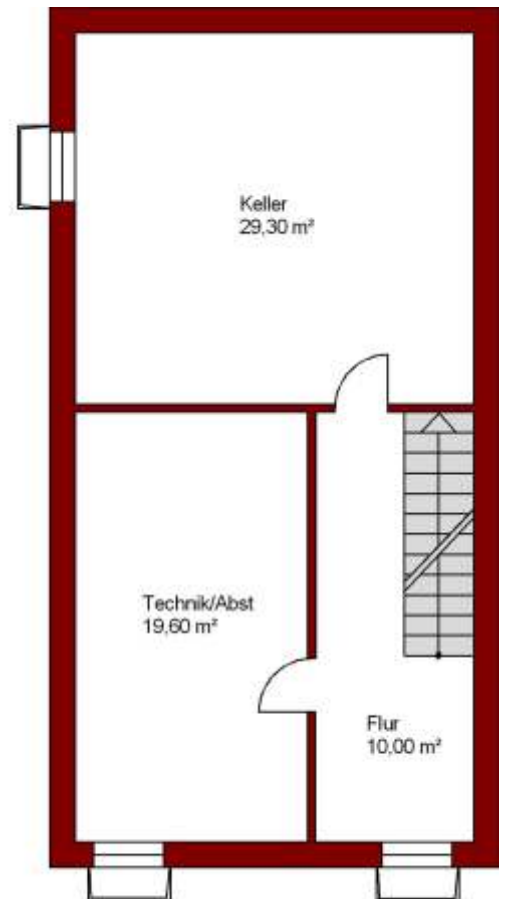

Abb. inkl. Sonderwünsche

Duett 6,5x12,2

WOHNFLÄCHE EG : ca. 60,40 m²

KN 100 cm
DN 45°

WOHNFLÄCHE DG : ca. 57,60 m²

Gewerbestraße 5 · 79292 Pfaffenweiler
Tel. 07664/614146 · info@badenland.de