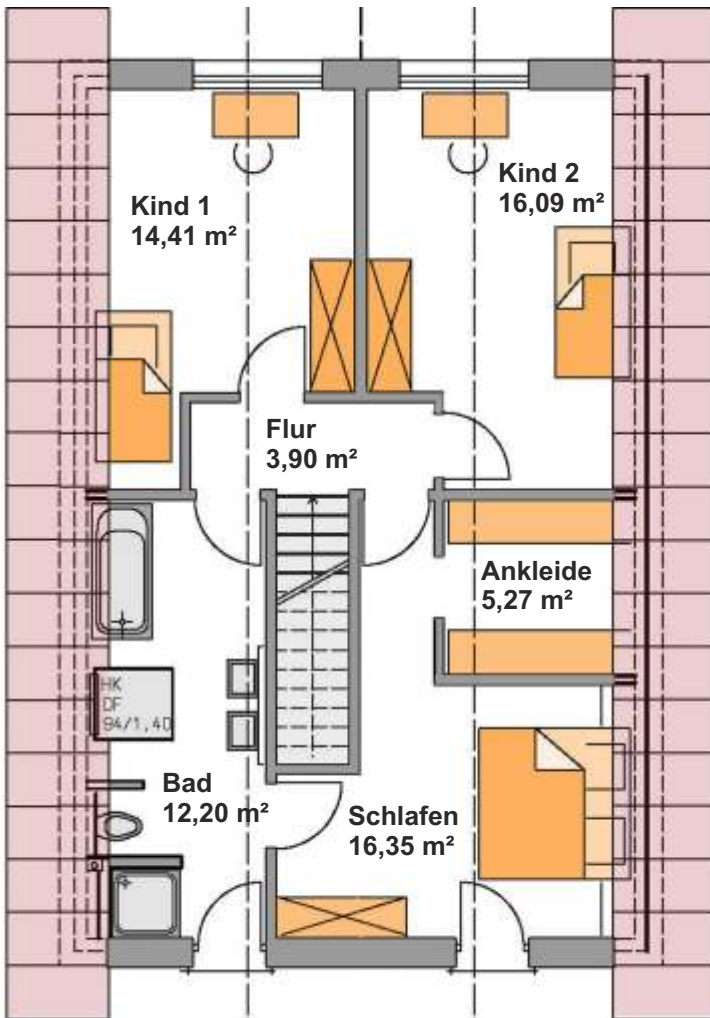

Bötzingen

WOHNFLÄCHE EG : ca. 73,22 m²

KN 160 cm WOHNFLÄCHE DG : ca. 68,22 m²
 DN 30°

Gewerbestraße 5 - 79292 Pfaffenweiler
 Tel. 07664/614146 - info@badenland.de