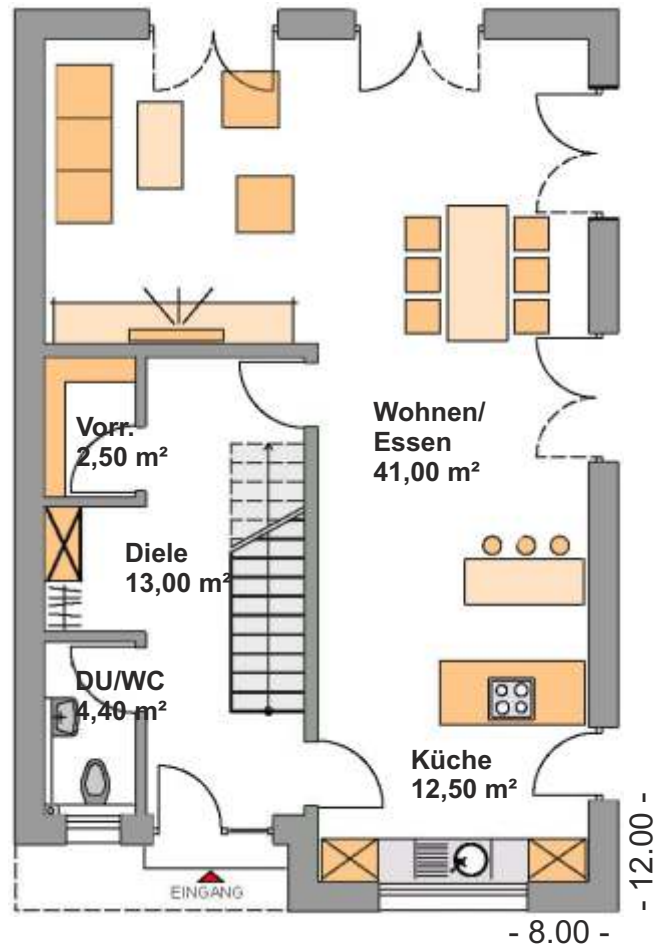

Bötzingen

WOHNFLÄCHE EG : ca. 73,22 m²

KN 160 cm WOHNFLÄCHE DG : ca. 68,22 m²
 DN 30°

Gewerbestraße 5 - 79292 Pfaffenweiler
 Tel. 07664/614146 - info@badenland.de