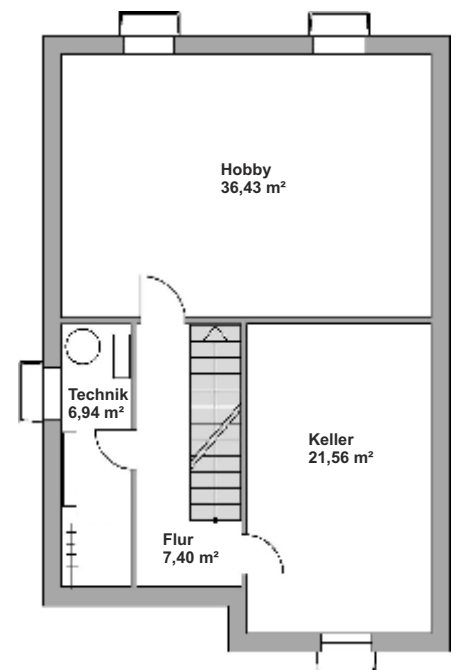

Bötzingen

WOHNFLÄCHE EG : ca. 73,22 m²

KN 160 cm WOHNFLÄCHE DG : ca. 68,22 m²
 DN 30°

Gewerbestraße 5 - 79292 Pfaffenweiler
 Tel. 07664/614146 - info@badenland.de